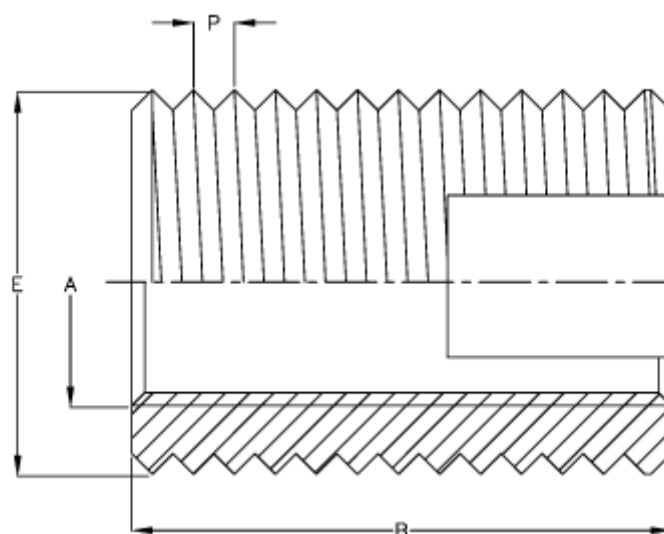

Varenummer: 12302000060110

Beskrivelse: KLEE-coil 302 000 060.110

M6 Hærdet/forz. blå

Note: Gulkromateret vare nr: 12302000060160 Erstattes af denne

## Mål

Anbefalet hul diameter = 8,9 til 9,2

Gevindstigning P = 1.50

Indvendigt gevind A = M6

Længde B = 14

Min. huldybde bundhul = 17

Type = 302 000 060xxx

Udvendigt gevind E = 10.0